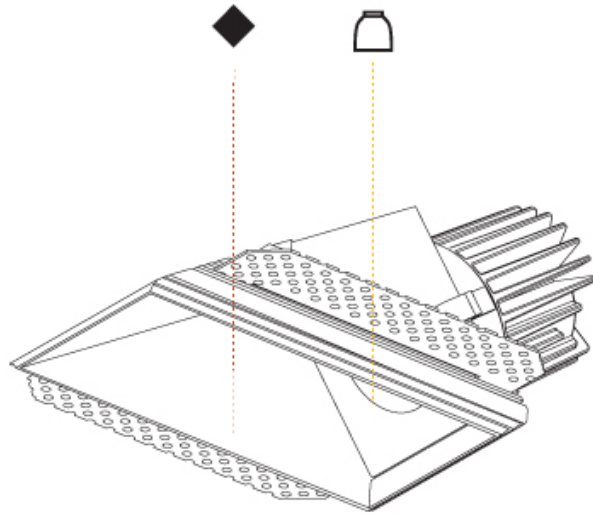

## CAVE WALLWASH TRIMLESS

A35537-

PROJECT

TYPE

SPECIFIER

QUANTITY

DATE

A